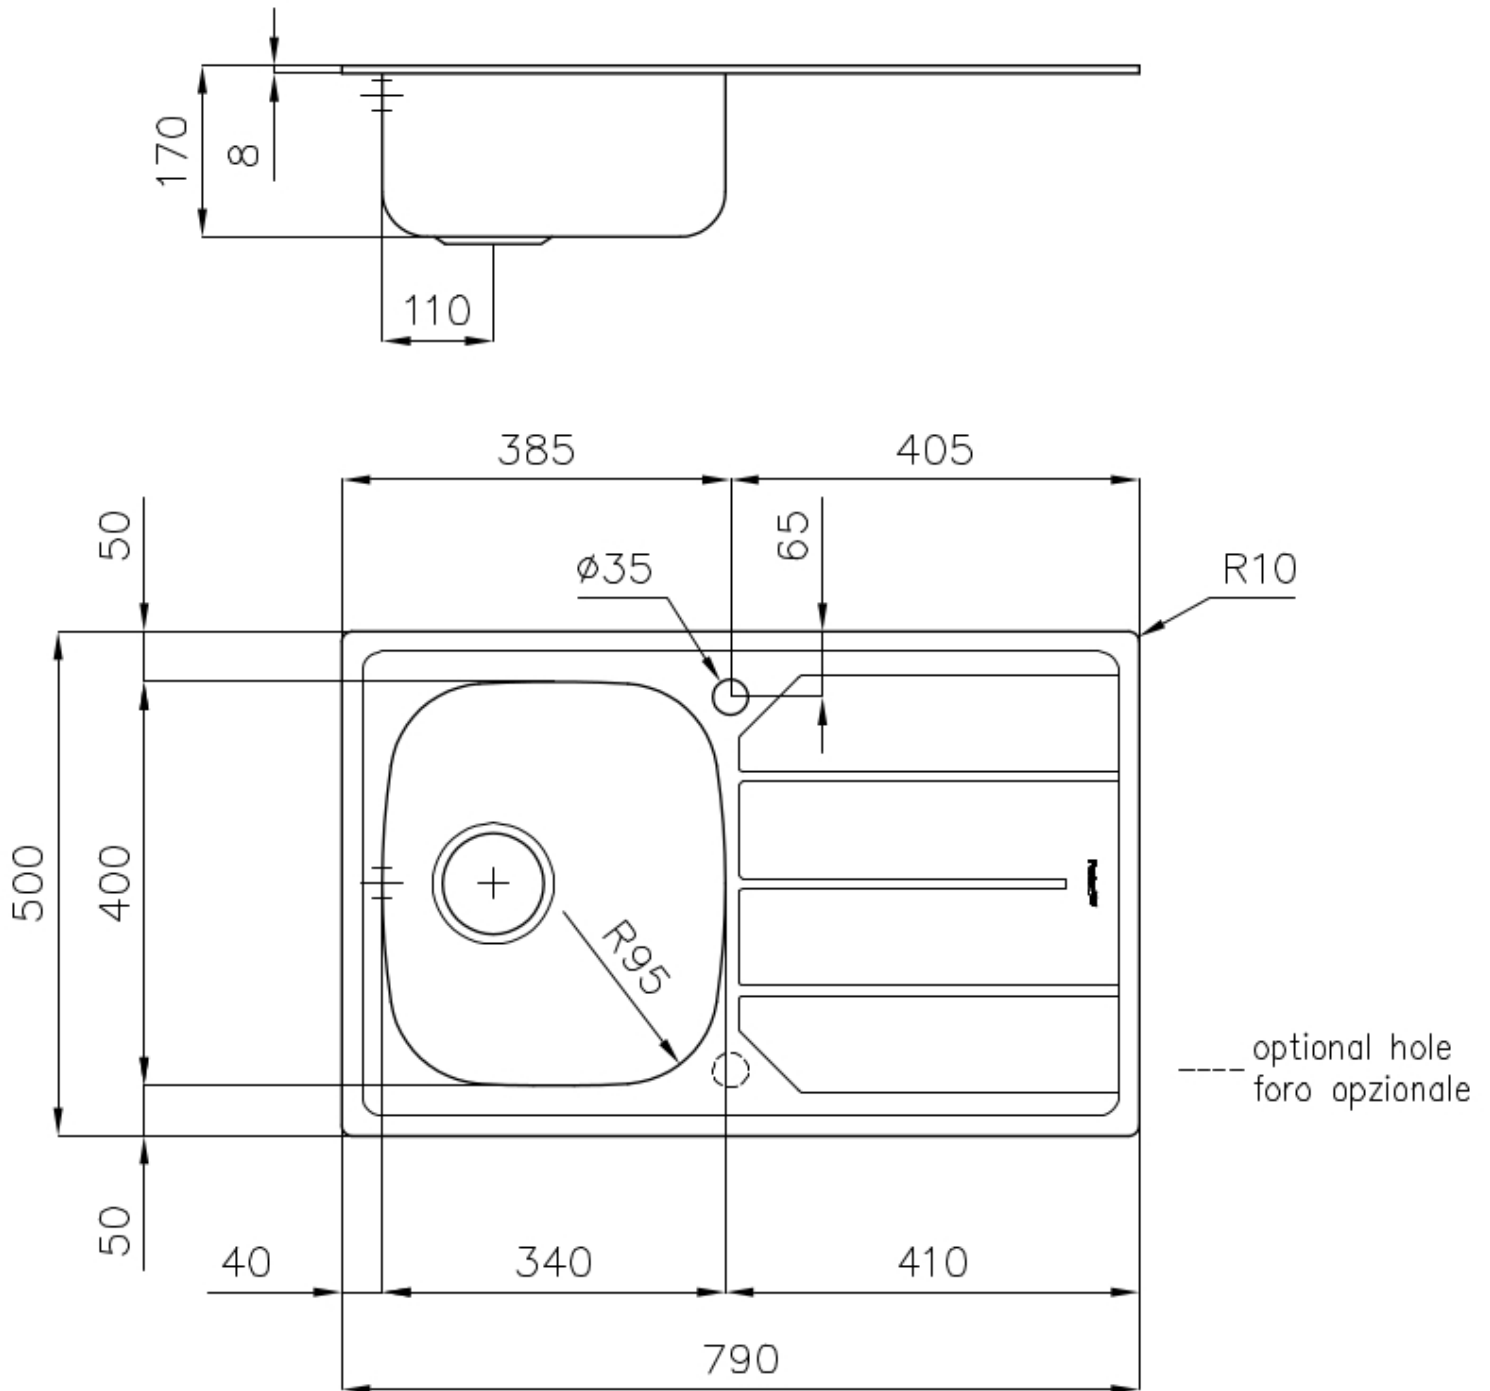

Lavello S1000

Vasca a sinistra

Lavelli in acciaio inox

Codice: 1179 062

CARATTERISTICHE

GANCI SCORREVOLI

Esclusivo sistema di installazione Foster che permette ai ganci di fissaggio di scorrere lungo tutto il perimetro del lavello. Permette una installazione agevole potendo posizionare i ganci nei punti più accessibili.

PILETTA 3,5" BASKET

Lo scarico è dotato di piletta grande 3,5", con il pratico tappo a cestello che impedisce il defluire nello scarico di parti solide.

PIÙ VALORE

Foster utilizza spessori di acciaio superiori a quelli mediamente usati dagli altri produttori. È così, grazie anche alla lunga esperienza, che sappiamo realizzare lavelli di qualità superiore e con una migliore resistenza all'invecchiamento.

DETTAGLI

Bordo Installazione Standard (Bordo 8 mm)

Finitura Spazzolato Foster

Materiale Acciaio inox AISI 304

Texture Spazzolato

Base 45 cm

Dimensioni 790 x 500 mm

Dotazioni standard Ganci di fissaggio, guarnizione, piletta, troppo-pieno e sifone, Imballo in scatola

Fori Mixer 1 foro di serie

Foro incasso 770x480 mm

Gocciolatoio Sì

Larghezza 79 cm

Misura vasca 340x400mm

Numero vasche 1 vasca

Piletta Piletta 3,5"

DATI TECNICI